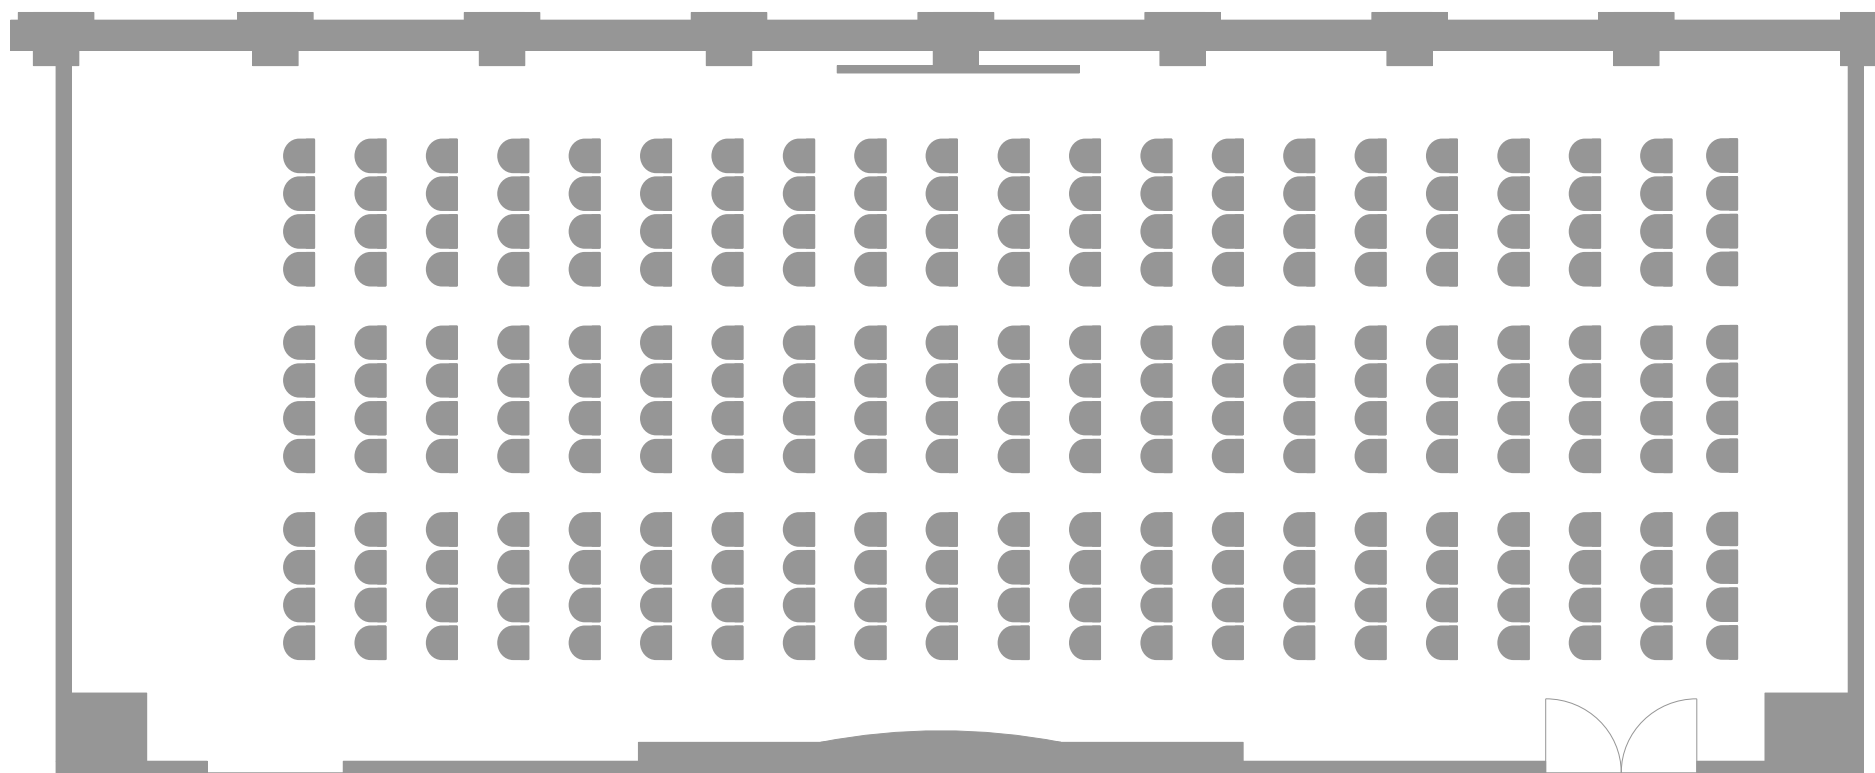

立食 / 200名

Reception Style 200 persons

正餐 / 120席
Dinning Style 120 seats

スクール / 120席
Classroom Style 120 seats

シアター / 252席
Theater Style 252 seats