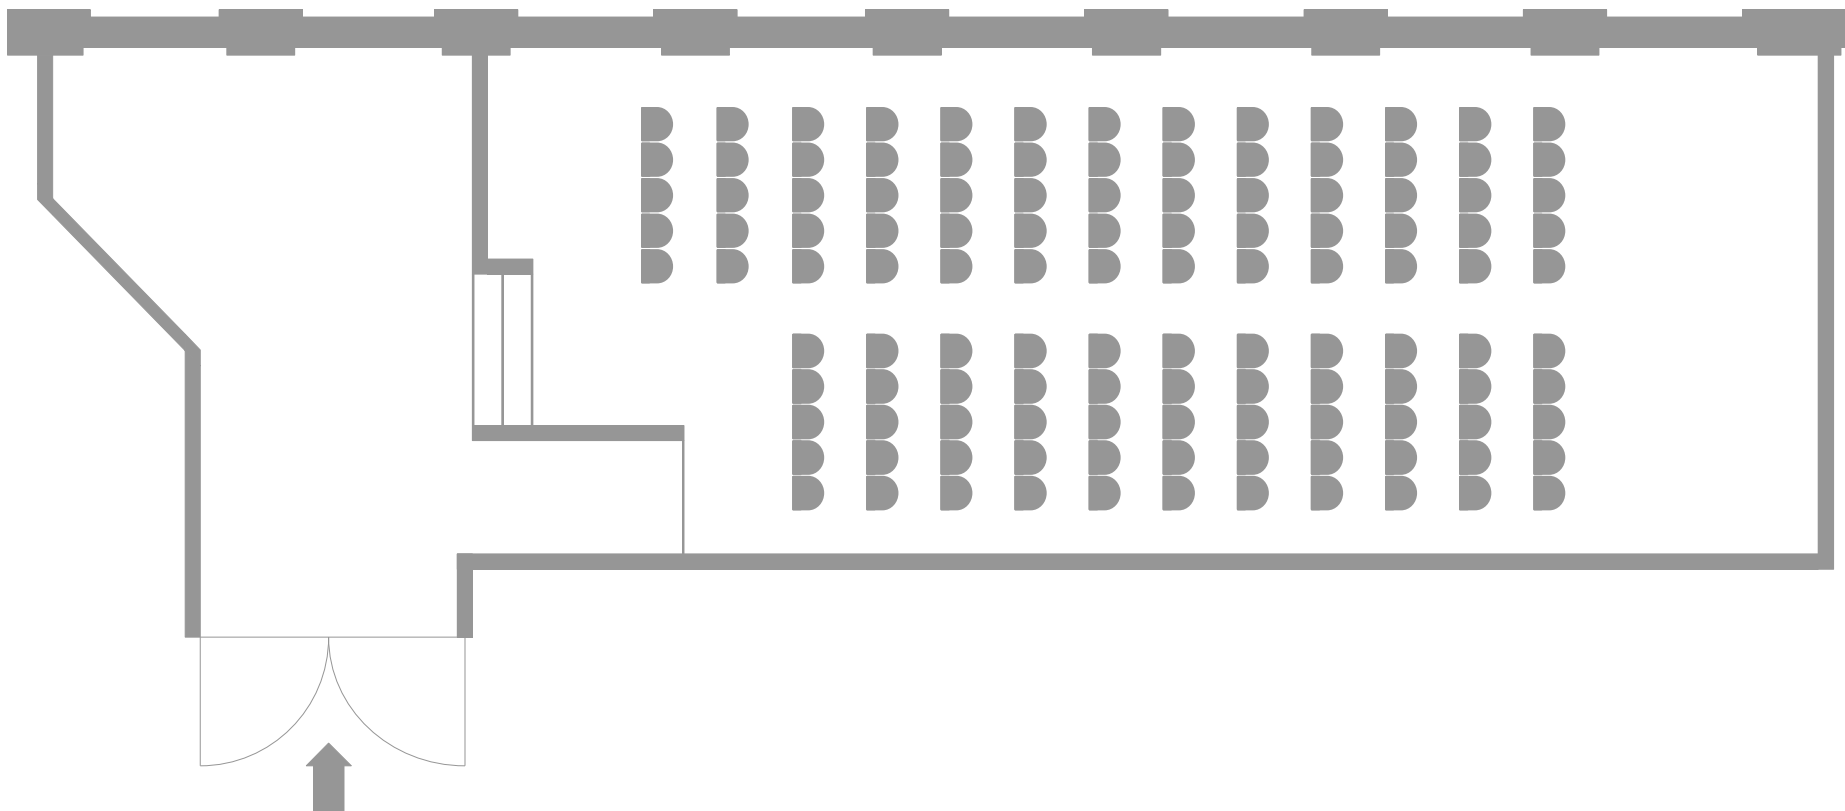

立食 / 80名

Reception Style 80 persons

正餐 / 60席  
Dinning Style 60 seats

スクール / 50席  
Classroom Style 50 seats

シアター / 120席  
Theater Style 120 seats