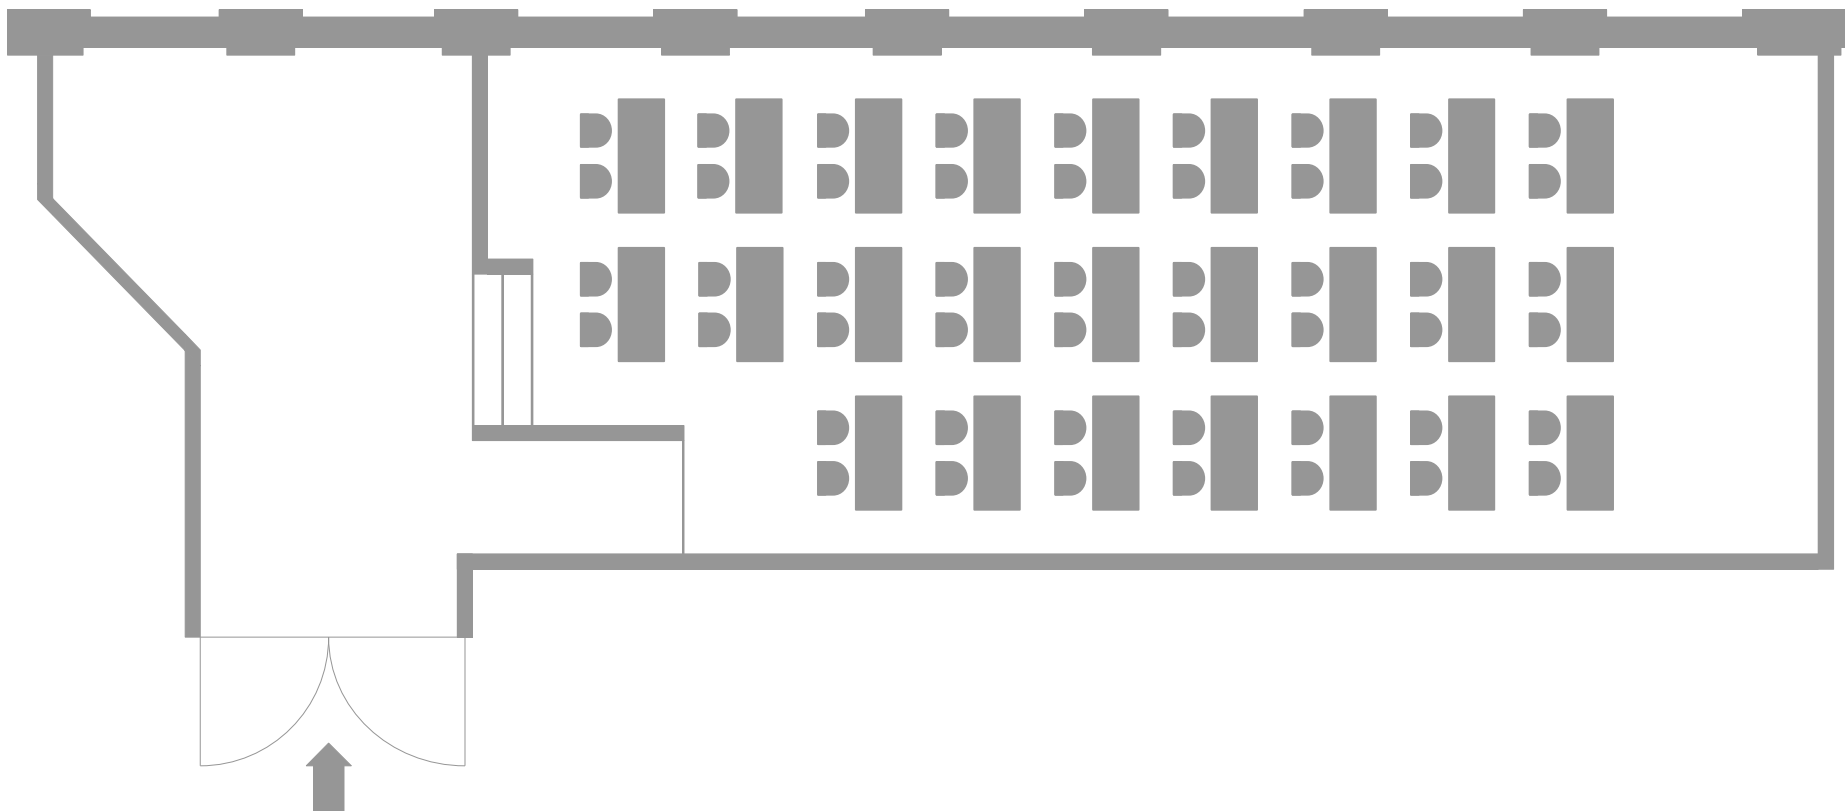

立食 / 80名

Reception Style 80 persons

正餐 / 60席  
Dinning Style 60 seats

スクール / 50席  
Classroom Style 50 seats

シアター / 120席  
Theater Style 120 seats