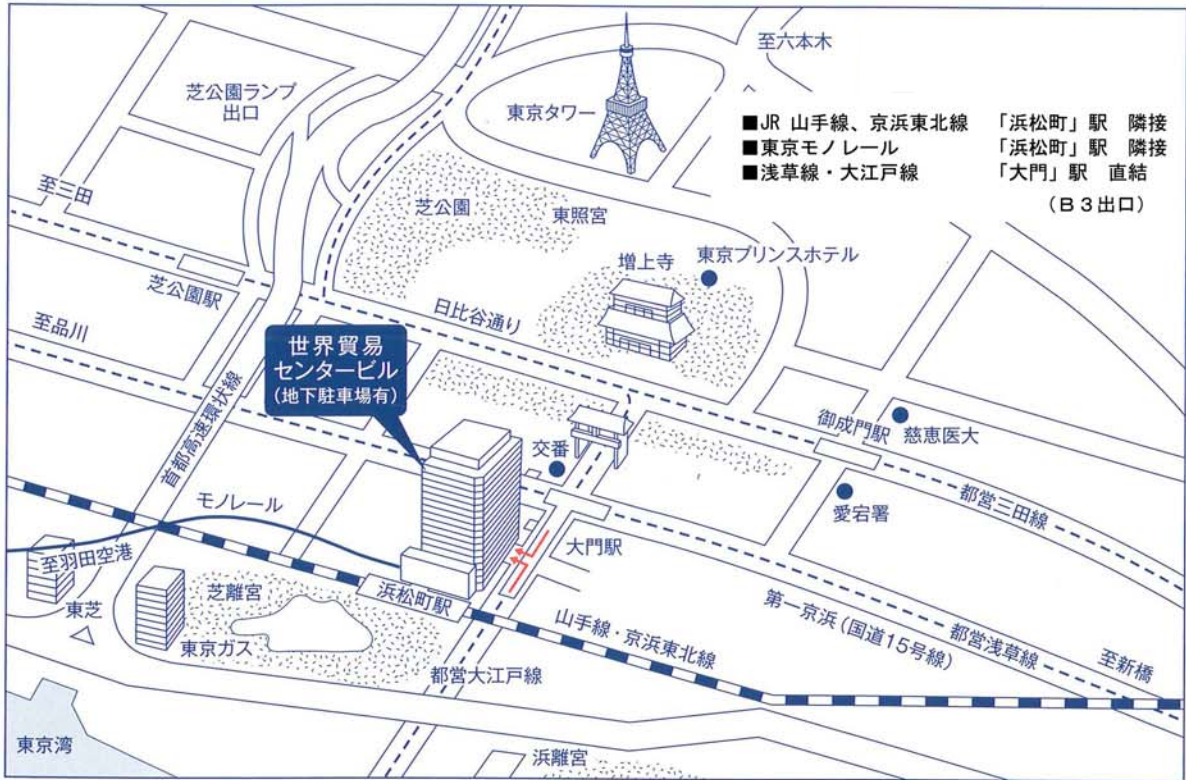

交通アクセス

お車でのアクセス

浜松町東京會館

Restaurant Rainbow 離宮飯店 Bar 39

東京都港区浜松町2-4-1 世界貿易センタービル38・39階 Tel: 03-3435-2611 (代)

2階駅ビルより 38・39階エレベーターホールご案内図