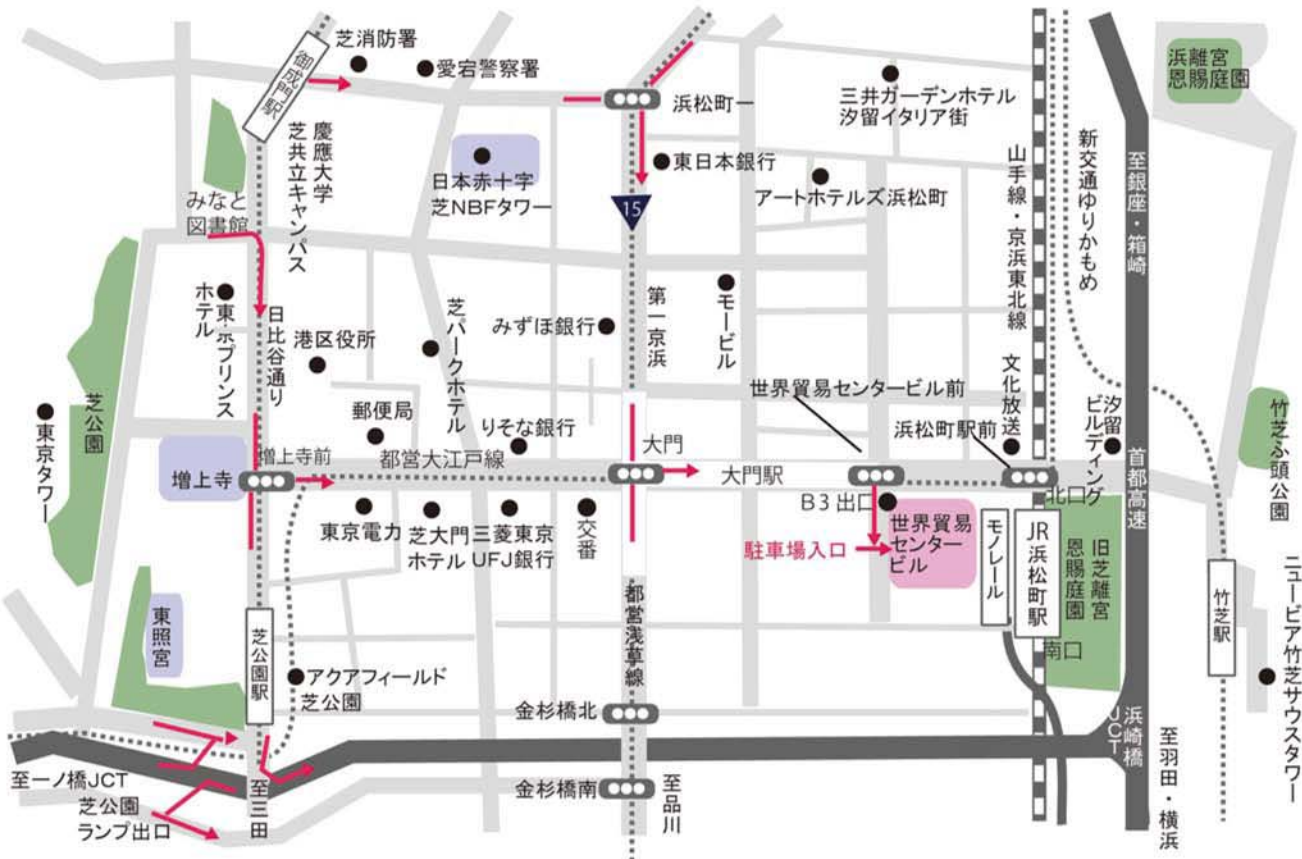

交通アクセス

お車でのアクセス

浜松町東京會館

Restaurant Rainbow 離宮飯店 Bar 39

東京都港区浜松町2-4-1 世界貿易センタービル38・39階 Tel: 03-3435-2611 (代)

2階駅ビルより 38・39階エレベーターホールご案内図