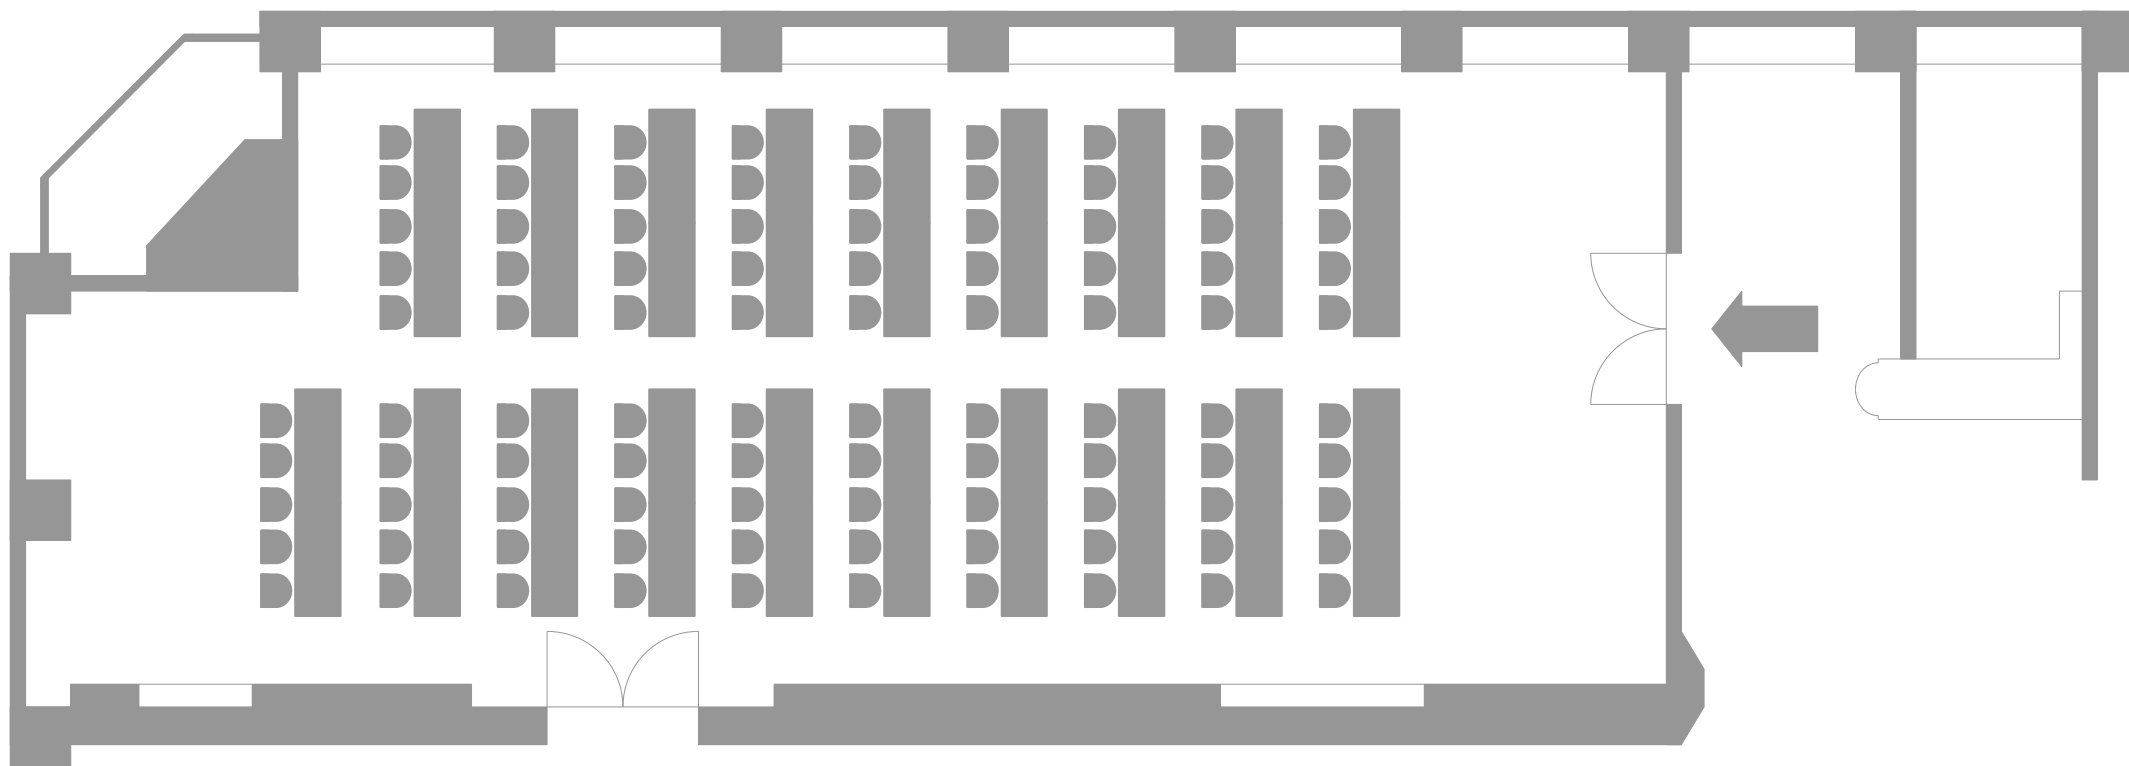

立食 / 120名

Reception Style 120 persons

正餐 / 80席
Dinning Style 80 seats

スクール / 95席
Classroom Style 95 seats

シアター / 204席
Theater Style 204 seats