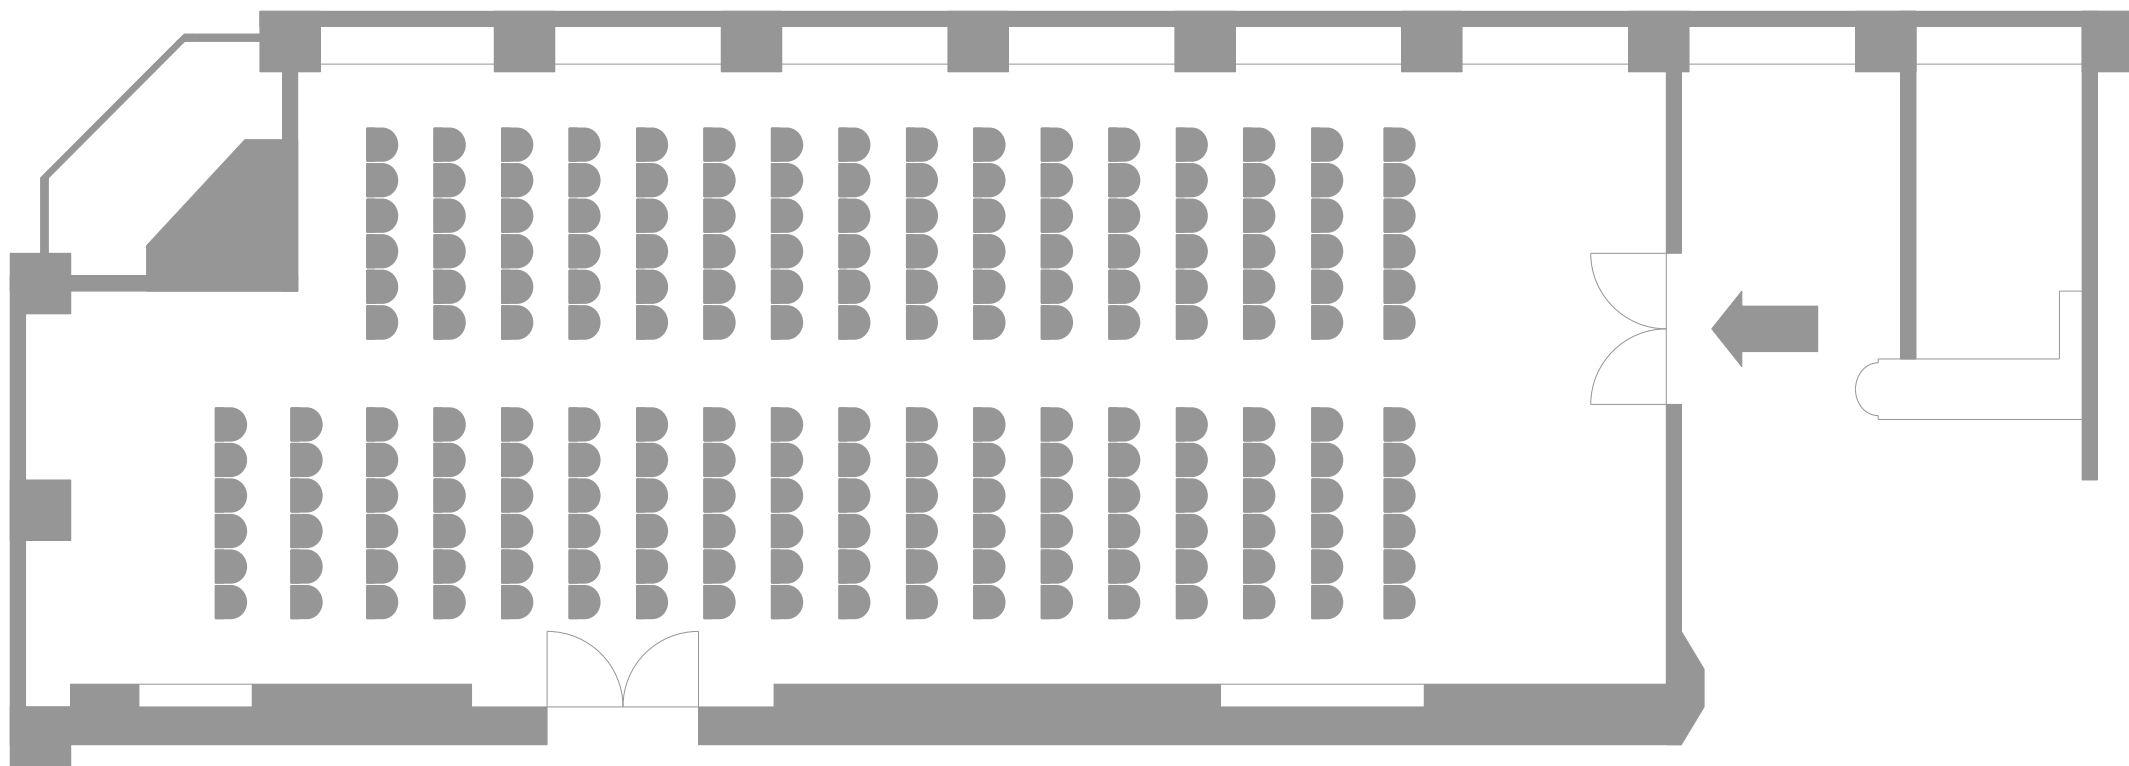

立食 / 120名

Reception Style 120 persons

正餐 / 80席
Dinning Style 80 seats

スクール / 95席
Classroom Style 95 seats

シアター / 204席
Theater Style 204 seats