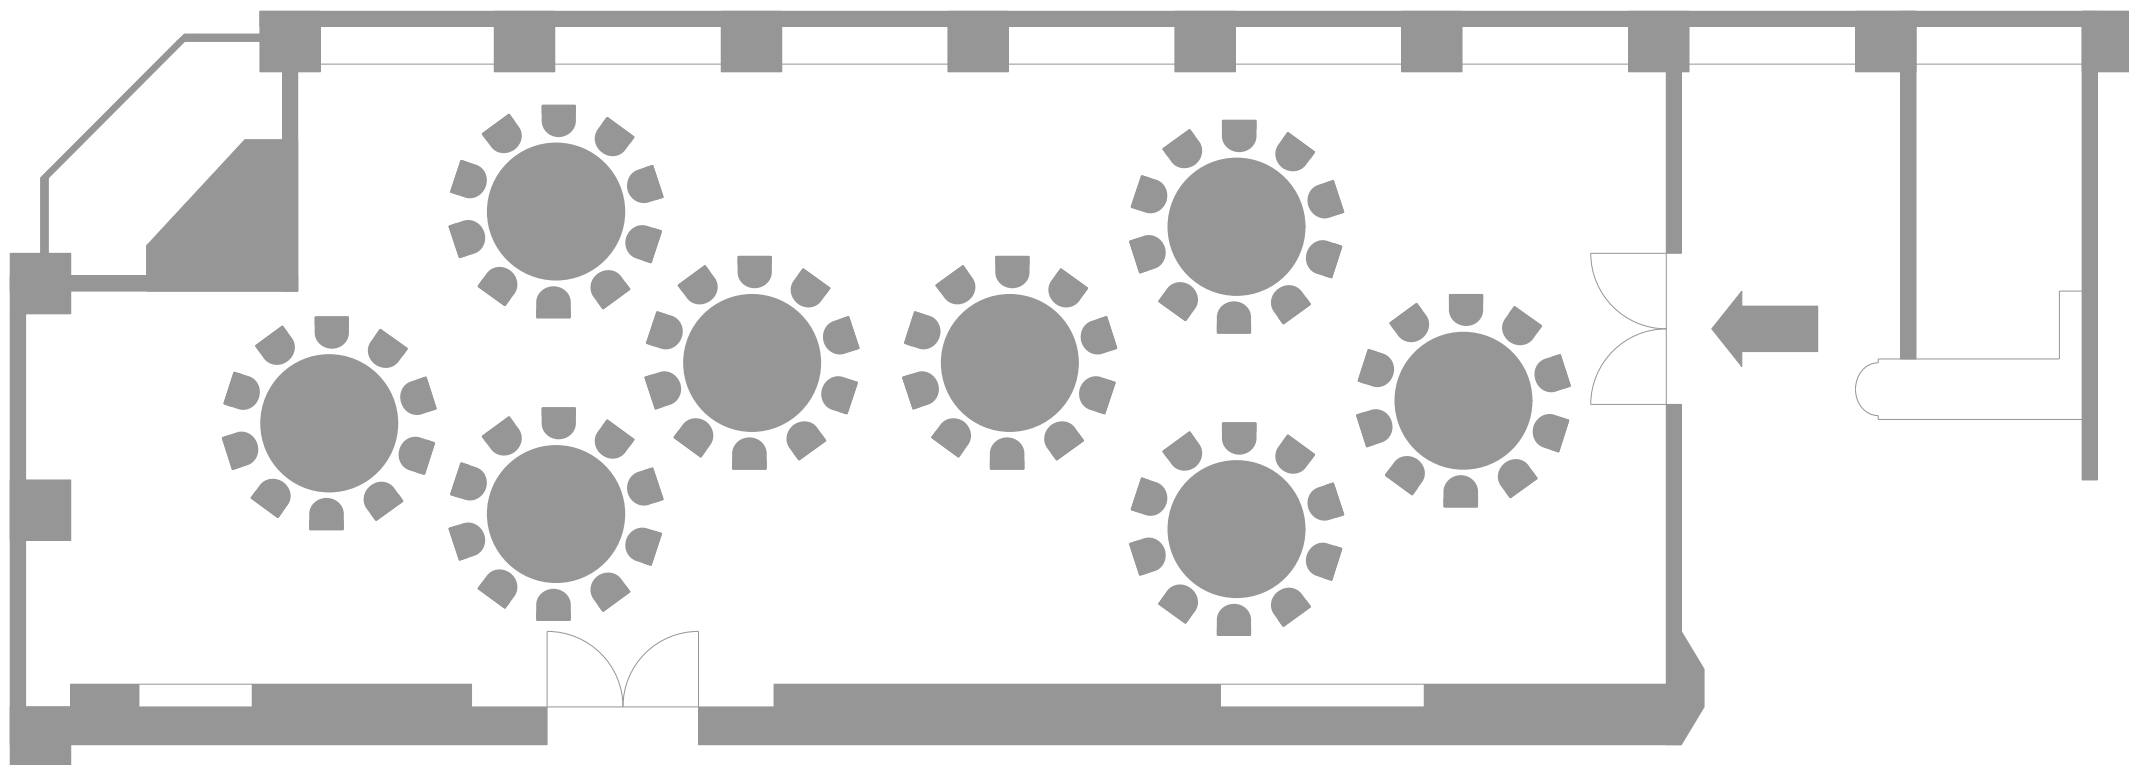

立食 / 120名

Reception Style 120 persons

正餐 / 80席
Dinning Style 80 seats

スクール / 95席
Classroom Style 95 seats

シアター / 204席
Theater Style 204 seats