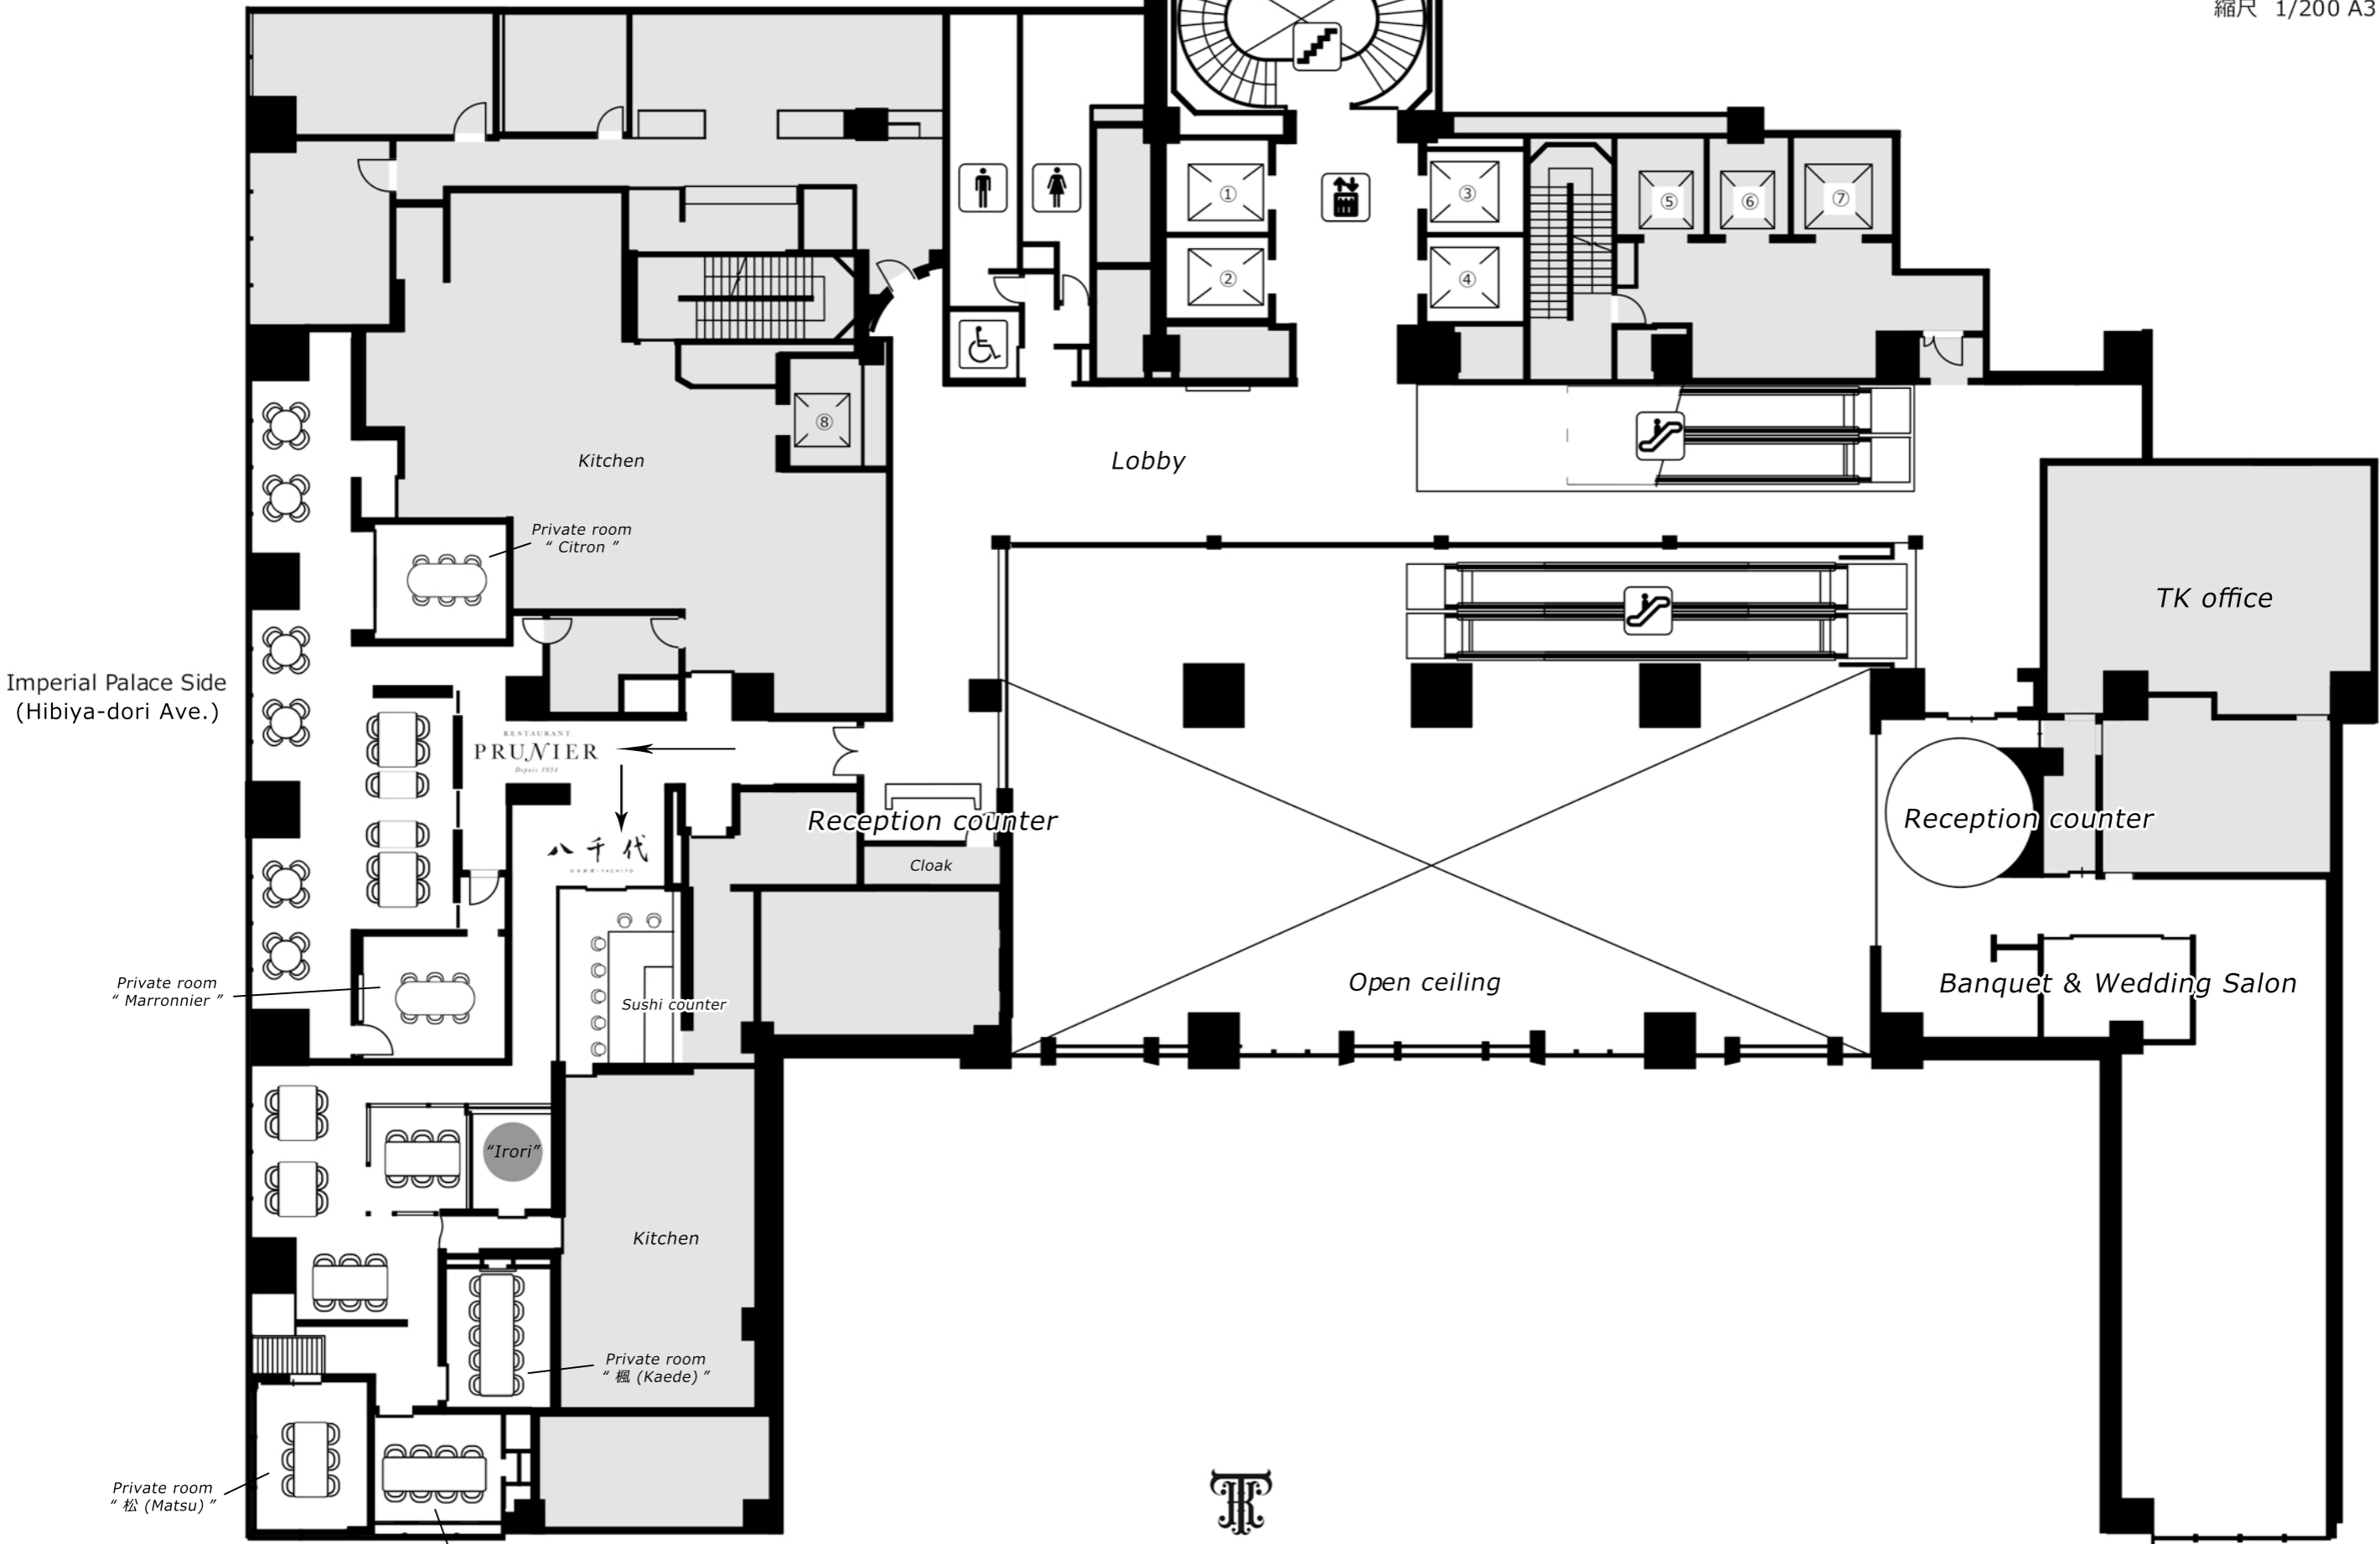

2F Floor map

縮尺 1/200 A3

TOKYO KAIKAN