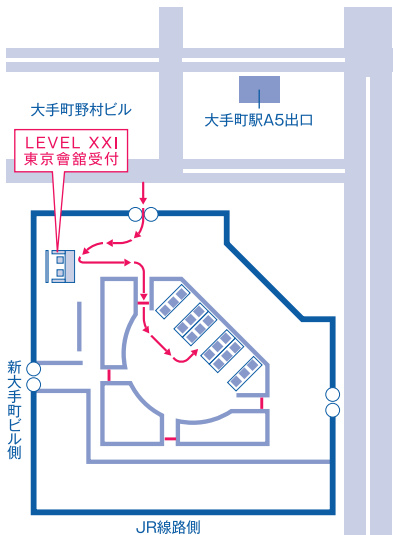

アクセス
Access

- 地下鉄大手町駅 A5・B2a出口 徒歩1~5分 ※A5・B2a出口が便利です。
(丸ノ内線・東西線・千代田線・半蔵門線・三田線)
- JR東京駅(丸の内北口) 徒歩約5分
- 1-5-minute walk from Otemachi-Station or Tokyo-Station.
※Parking lot can be Reserved.

ご案内

当ビルには、セキュリティ強化のため、エレベーターホール入口にゲートが設置されています。お越しになる際には、ICカードが必要となります。お手数ですが、1階 LEVEL XXI 東京會館受付にてお受け取りになり、ご来館ください。

左がセキュリティゲート、右奥が LEVEL XXI 東京會館受付です。

まず、LEVEL XXI 東京會館受付にて、ICカードをお受け取りください。

セキュリティゲートから、ICカードを使ってエレベーターホールにお入りください。